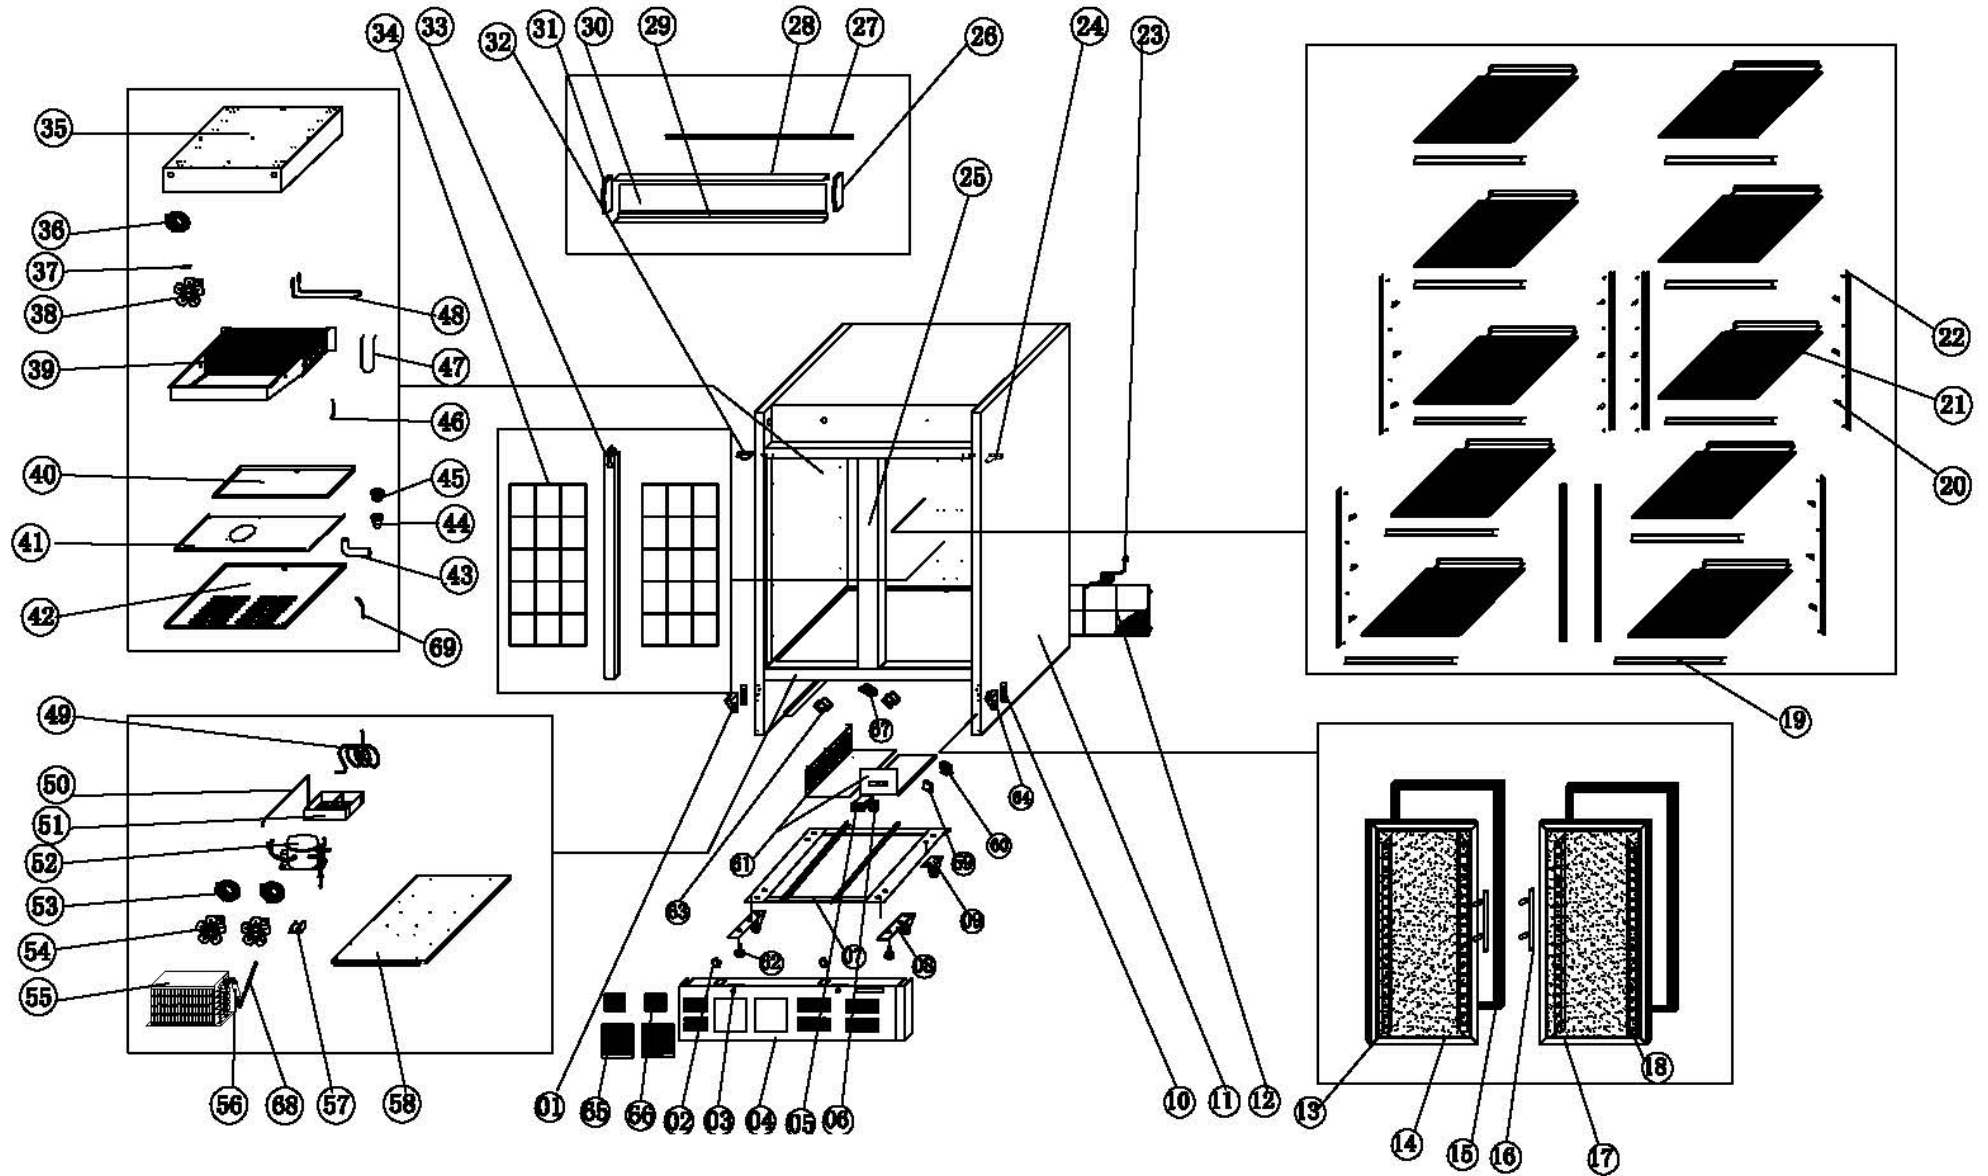

Machine	Explode	Code	Description
Polar Upright Display Freezer 920Ltr White	1	AF873	Door Down Hinge Left
Polar Upright Display Freezer 920Ltr White	2	AB888	Door Switch
Polar Upright Display Freezer 920Ltr White	3	AD028	Lock & Key
Polar Upright Display Freezer 920Ltr White	4	AF813	Front Panel
Polar Upright Display Freezer 920Ltr White	5	AH332	Thermostat (old version - Hot Gas)
Polar Upright Display Freezer 920Ltr White	5	AD728	Thermostat (From 5073489-UK, 21881-EU)
Polar Upright Display Freezer 920Ltr White	6	AB308	Main Switch
Polar Upright Display Freezer 920Ltr White	7		Support of Unit Board
Polar Upright Display Freezer 920Ltr White	8	AF833	Front Wheel
Polar Upright Display Freezer 920Ltr White	9		Back Wheel
Polar Upright Display Freezer 920Ltr White	62		Feet
Polar Upright Display Freezer 920Ltr White	10		Washer of Down Hinge
Polar Upright Display Freezer 920Ltr White	11		Body
Polar Upright Display Freezer 920Ltr White	12		Unit Room Cover
Polar Upright Display Freezer 920Ltr White	13	AH318	LED Lamp Left
Polar Upright Display Freezer 920Ltr White	14		Glass Door Left
Polar Upright Display Freezer 920Ltr White	15	AF803	Door Seal
Polar Upright Display Freezer 920Ltr White	16		Handle
Polar Upright Display Freezer 920Ltr White	17		Glass Door Right
Polar Upright Display Freezer 920Ltr White	18	AH317	LED Lamp Right
Polar Upright Display Freezer 920Ltr White	19		Label Plate
Polar Upright Display Freezer 920Ltr White	20	AD413	K Shape Clip
Polar Upright Display Freezer 920Ltr White	21	AF814	Shelf
Polar Upright Display Freezer 920Ltr White	22	AF821	Shelf Support
Polar Upright Display Freezer 920Ltr White	23		Plug
Polar Upright Display Freezer 920Ltr White	24	AF804	Door Up Hinge Right
Polar Upright Display Freezer 920Ltr White	32		Door Up Hinge Left
Polar Upright Display Freezer 920Ltr White	25	AG607	Middle Bridge with Heater
Polar Upright Display Freezer 920Ltr White	26	AF815	Top Lamp Side Support Right
Polar Upright Display Freezer 920Ltr White	28		Top Lamp Top Support
Polar Upright Display Freezer 920Ltr White	29		Top Lamp Bottom Support
Polar Upright Display Freezer 920Ltr White	30		Lamp Cover
Polar Upright Display Freezer 920Ltr White	31		Top Lamp Side Support Left
Polar Upright Display Freezer 920Ltr White	27		LED Lamp
Polar Upright Display Freezer 920Ltr White	33		Suction Pipe Cover
Polar Upright Display Freezer 920Ltr White	34		Back Grill
Polar Upright Display Freezer 920Ltr White	35		Fixed Board of Evaporator
Polar Upright Display Freezer 920Ltr White	36		Basket Guard Grill
Polar Upright Display Freezer 920Ltr White	37	AA639	Sensor Fixed Clip
Polar Upright Display Freezer 920Ltr White	38		Circle Fan & Blade
Polar Upright Display Freezer 920Ltr White	39		Evaporator (old version - Hot Gas)
Polar Upright Display Freezer 920Ltr White	39	AF817	Evaporator (From 5073489-UK, 21881-EU)
Polar Upright Display Freezer 920Ltr White	40	AF819	Evaporator Water Pan
Polar Upright Display Freezer 920Ltr White	41		Circle Fan Support
Polar Upright Display Freezer 920Ltr White	42		Circle Fan Cover
Polar Upright Display Freezer 920Ltr White	43		Water Pipe
Polar Upright Display Freezer 920Ltr White	44		Inside Threaded Water Pipe