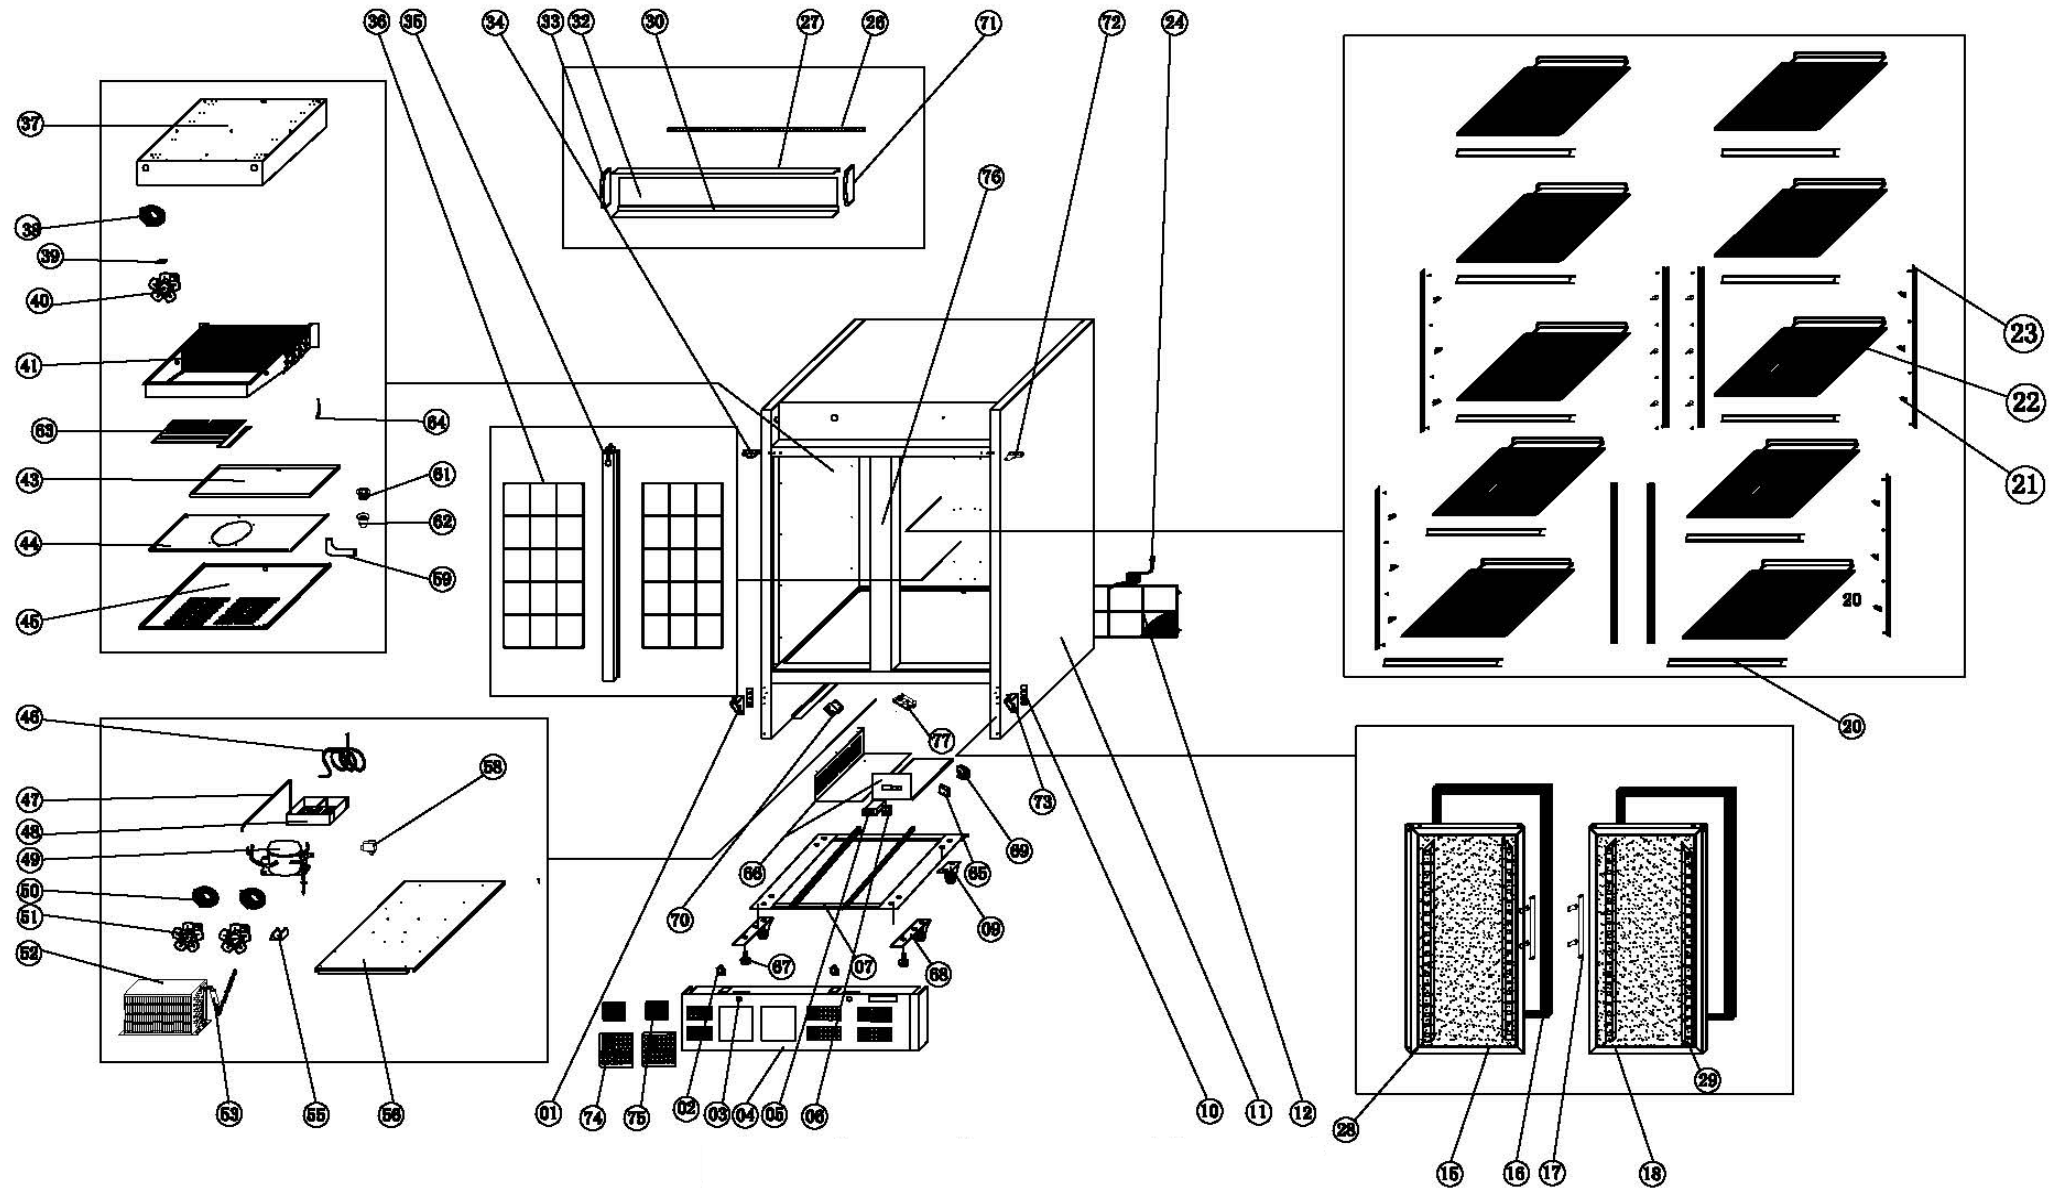

Machine	Explode	Code	Description
GH507 - Polar Upright Display Freezer 920Ltr White	1	AF873	Door Down Hinge Left
GH507 - Polar Upright Display Freezer 920Ltr White	2	AB888	Door Switch
GH507 - Polar Upright Display Freezer 920Ltr White	3	AD028	Lock & Key
GH507 - Polar Upright Display Freezer 920Ltr White	4	AF813	Front Panel
GH507 - Polar Upright Display Freezer 920Ltr White	5	AH332	Thermostat (Hot Gas)
GH507 - Polar Upright Display Freezer 920Ltr White	6	AB308	Main Switch
GH507 - Polar Upright Display Freezer 920Ltr White	7		Support of Unit Board
GH507 - Polar Upright Display Freezer 920Ltr White	9	AF833	Back Wheel
GH507 - Polar Upright Display Freezer 920Ltr White	67		Feet
GH507 - Polar Upright Display Freezer 920Ltr White	68		Front Wheel
GH507 - Polar Upright Display Freezer 920Ltr White	10		Washer of Down Hinge
GH507 - Polar Upright Display Freezer 920Ltr White	11		Body
GH507 - Polar Upright Display Freezer 920Ltr White	12		Unit Room Cover
GH507 - Polar Upright Display Freezer 920Ltr White	15		Glass Door Left
GH507 - Polar Upright Display Freezer 920Ltr White	16	AF803	Door Seal
GH507 - Polar Upright Display Freezer 920Ltr White	17		Handle
GH507 - Polar Upright Display Freezer 920Ltr White	18		Glass Door Right
GH507 - Polar Upright Display Freezer 920Ltr White	20		Label Plate
GH507 - Polar Upright Display Freezer 920Ltr White	21	AD413	K Shape Clip
GH507 - Polar Upright Display Freezer 920Ltr White	22	AF814	Shelf
GH507 - Polar Upright Display Freezer 920Ltr White	23	AF821	Shelf Support
GH507 - Polar Upright Display Freezer 920Ltr White	24		Plug
GH507 - Polar Upright Display Freezer 920Ltr White	26		LED Lamp
GH507 - Polar Upright Display Freezer 920Ltr White	27	AF815	Top Lamp Top Support
GH507 - Polar Upright Display Freezer 920Ltr White	30		Top Lamp Bottom Support
GH507 - Polar Upright Display Freezer 920Ltr White	33		Top Lamp Side Support Left
GH507 - Polar Upright Display Freezer 920Ltr White	32		Lamp Cover
GH507 - Polar Upright Display Freezer 920Ltr White	71		Top Lamp Side Support Right
GH507 - Polar Upright Display Freezer 920Ltr White	28	AH318	LED Lamp Left
GH507 - Polar Upright Display Freezer 920Ltr White	29	AH317	LED Lamp Right
GH507 - Polar Upright Display Freezer 920Ltr White	34	AD909	Door Up Hinge Left
GH507 - Polar Upright Display Freezer 920Ltr White	35		Suction Pipe Cover
GH507 - Polar Upright Display Freezer 920Ltr White	36		Back Grill
GH507 - Polar Upright Display Freezer 920Ltr White	37		Fixed Board of Evaporator
GH507 - Polar Upright Display Freezer 920Ltr White	38		Basket Guard Grill
GH507 - Polar Upright Display Freezer 920Ltr White	39	AA639	Sensor Fixed Clip
GH507 - Polar Upright Display Freezer 920Ltr White	40		Circle Fan
GH507 - Polar Upright Display Freezer 920Ltr White	40		Fan Blade
GH507 - Polar Upright Display Freezer 920Ltr White	41		Evaporator(R290)
GH507 - Polar Upright Display Freezer 920Ltr White	43	AF819	Evaporator Water Pan
GH507 - Polar Upright Display Freezer 920Ltr White	44		Circle Fan Support
GH507 - Polar Upright Display Freezer 920Ltr White	45		Circle Fan Cover
GH507 - Polar Upright Display Freezer 920Ltr White	46		Suction Pipe
GH507 - Polar Upright Display Freezer 920Ltr White	47		Evaporate Pipe
GH507 - Polar Upright Display Freezer 920Ltr White	48	AF875	Water Box