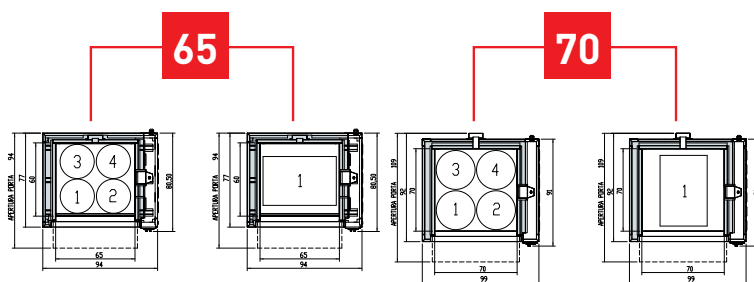

Los hornos eléctricos Citizen EP son ideales para la cocción de la pizza, tanto en bandeja como directamente sobre el plano en material refractario. Están disponibles en dos diferentes medidas: **Citizen EP 65 y Citizen EP 70** cuyas medidas internas de la cámara son respectivamente **65 y 70 centímetros de ancho**. El nuevo Citizen EP 70 es aún más eficiente porque, manteniendo dimensiones reducidas, permite la cocción de 4 pizzas de 33 centímetros de diámetro.

DISPOSITIONS DES PIZZAS ET LES PLAQUES 40x60 DISPOSICIONES DE PIZZAS EN BANDEJAS 40x60

MOD DE CUISSON MÓD. DE COCCIÓN		DIM. AxBxH cm		TEMP. MAX	N° PIZZAS PIZZAS	POIDS PESO Kg	CONSOMM. Max Moyenne CONSUMO Max Medio Kw		PRIX PRECIO EURO
		EXT.	INT.						
CITIZEN EP 65 4 / MC	A	94x82x35	65x60x12	400°C	4 (Ø 28)**	95	4,2	2,2	1.700
CITIZEN EP 65 4+4 / MC	B	94x82x59	65x60x12	400°C	4+4 (Ø 28)*	145	4,2+4,2	2,2+2,2	2.500
CITIZEN EP 70 4 / MC	C	99x99x35	70x70x12	400°C	4 (Ø 33)**	100	5,6	2,9	1.900
CITIZEN EP 70 4+4 / MC	D	99x99x59	70x70x12	400°C	4+4 (Ø 33)*	150	5,6+5,6	2,9+2,9	2.700