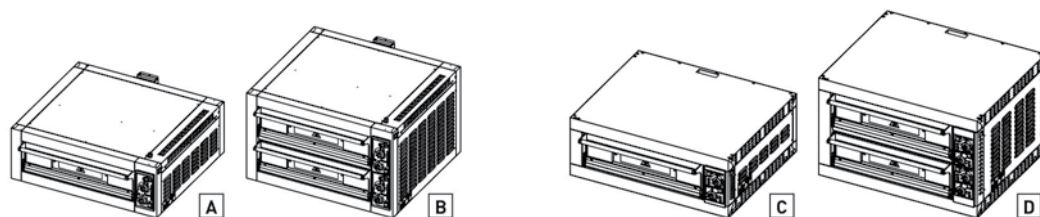

CITIZEN EP 65 - EP 70

FOURS POUR PIZZERIA ET GASTRONOMIE
HORNOS PARA PIZZERÍA Y GASTRONOMÍA

24
month
warranty

Les fours électriques Citizen EP sont parfaits pour la cuisson de la pizza aussi bien sur plaque que directement sur le plan réfractaire. Ils sont disponibles en deux mesures différentes: **Citizen EP 65 et Citizen EP 70** dont les mesures internes de la chambre sont respectivement **65 et 70 centimètres de largeur**. Le nouveau Citizen EP 70 est donc encore plus efficace puisque, tout en maintenant les dimensions réduites, il peut cuire 4 pizzas de 33 centimètres de diamètre.

Los hornos eléctricos Citizen EP son ideales para la cocción de la pizza, tanto en bandeja como directamente sobre el plano en material refractario. Están disponibles en dos diferentes medidas: **Citizen EP 65 y Citizen EP 70** cuyas medidas internas de la cámara son respectivamente **65 y 70 centímetros de ancho**. El nuevo Citizen EP 70 es aún más eficiente porque, manteniendo dimensiones reducidas, permite la cocción de 4 pizzas de 33 centímetros de diámetro.

DISPOSITIONS DES PIZZAS ET LES PLAQUES 40x60 DISPOSICIONES DE PIZZAS EN BANDEJAS 40x60

MOD DE CUISSON MÓD. DE COCCIÓN		DIM. AxBxH cm		TEMP. MAX	N° PIZZAS PIZZAS	POIDS PESO Kg	CONSOMM. Max Moyenne CONSUMO Max Medio Kw		PRIX PRECIO EURO
		EXT.	INT.						
CITIZEN EP 65 4 / MC	A	94x82x35	65x60x12	400°C	4 (Ø 28)**	95	4,2	2,2	1.700
CITIZEN EP 65 4+4 / MC	B	94x82x59	65x60x12	400°C	4+4 (Ø 28)*	145	4,2+4,2	2,2+2,2	2.500
CITIZEN EP 70 4 / MC	C	99x99x35	70x70x12	400°C	4 (Ø 33)**	100	5,6	2,9	1.900
CITIZEN EP 70 4+4 / MC	D	99x99x59	70x70x12	400°C	4+4 (Ø 33)*	150	5,6+5,6	2,9+2,9	2.700